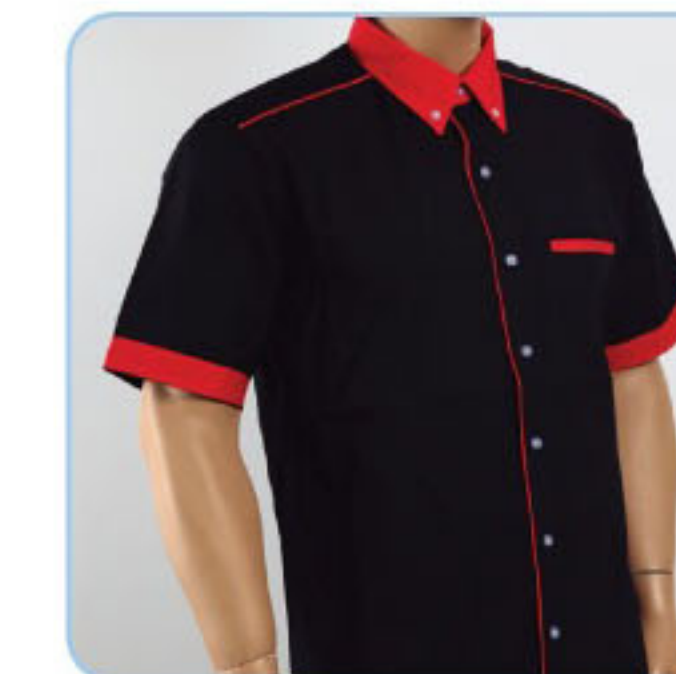

F1 0523 • Green & White  
 (P/Black)

Back View

65% Polyester 35% Viscose  
 Sizes: S-3XL (Unisex) Weight: 200g/m<sup>2</sup>

F1 0600 • White & Navy  
 (P/Navy)

F10601 • Navy & Orange  
 (P/Orange)

F1 0602 • Black & Red  
 (P/Red)