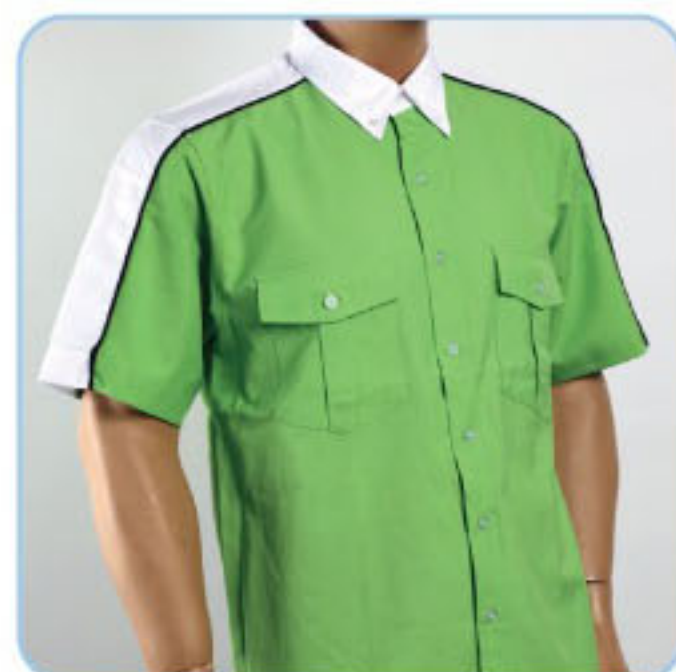

# F1 Uniform

Back View

65% Polyester 35% Viscose  
 Sizes: S-3XL (Unisex) Weight: 200g/m<sup>2</sup>

F1 0500 • White & Lt. Blue  
 (P/Black)

F1 0502 • Black & Yellow  
 (P/Orange)

F1 0522 • Peach & White  
 (P/Black)