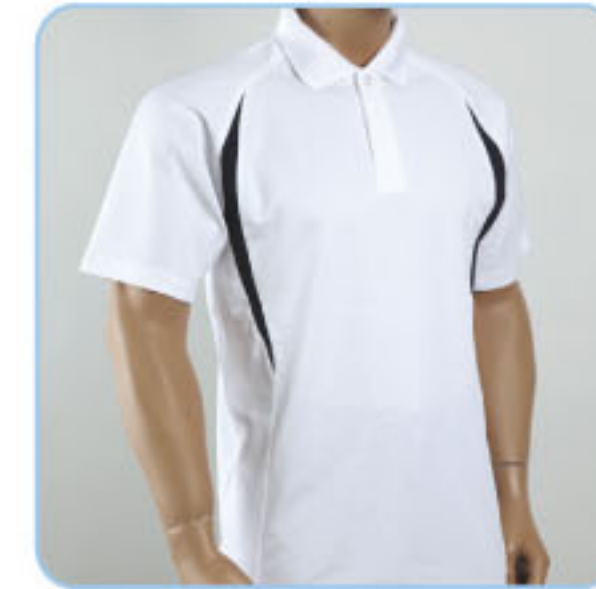

QD1331
• White (M/Navy)