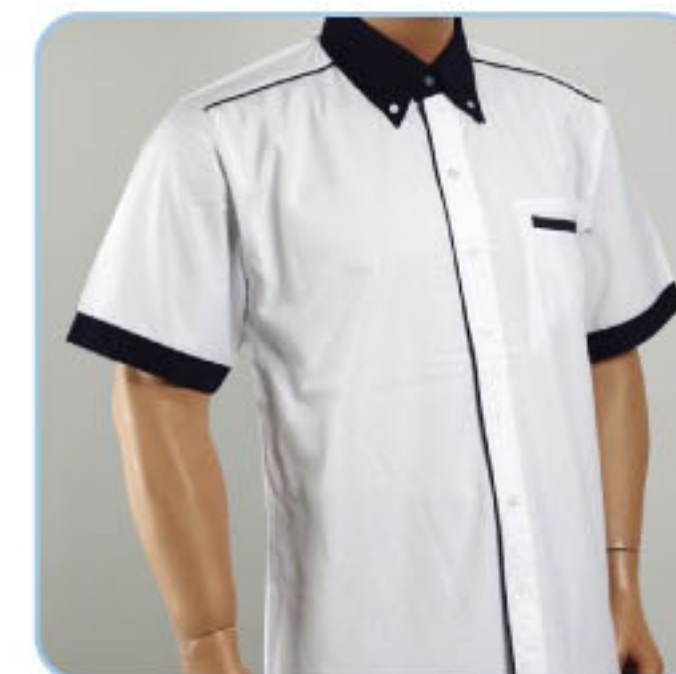

F1 0600 • White & Navy
(P/Navy)