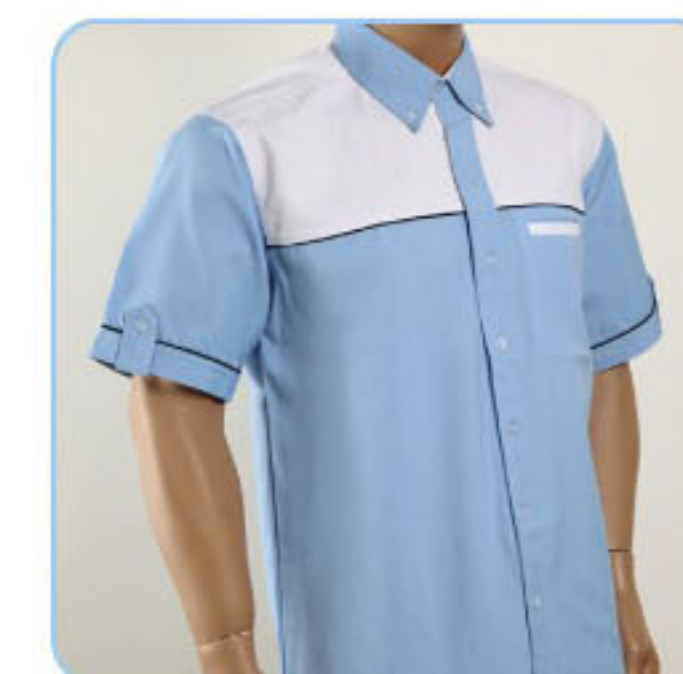

65% Polyester 35% Viscose  
 Sizes: S-3XL (Unisex) Weight: 200g/m<sup>2</sup>

F1 0401 • Navy & White

F1 0405 • Red & Black

F1 0407 • Orange & White

F1 0410 • LT. Blue & White

F1 0423 • Green & White