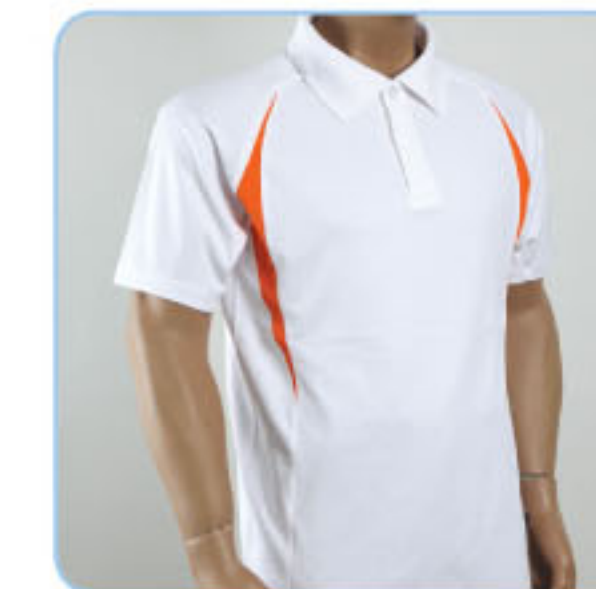

QD1337
• White (M/Orange)

Quick Dry