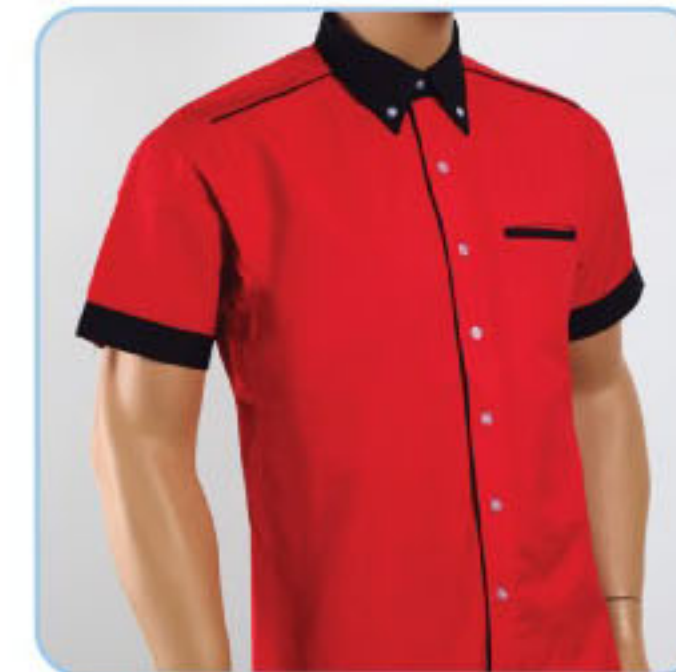

F1 0523 • Green & White  
 (P/Black)

Back View

65% Polyester 35% Viscose  
 Sizes: S-3XL (Unisex) Weight: 200g/m<sup>2</sup>

F1 0600 • White & Navy  
 (P/Navy)

F10601 • Navy & Orange  
 (P/Orange)

F1 0602 • Black & Red  
 (P/Red)