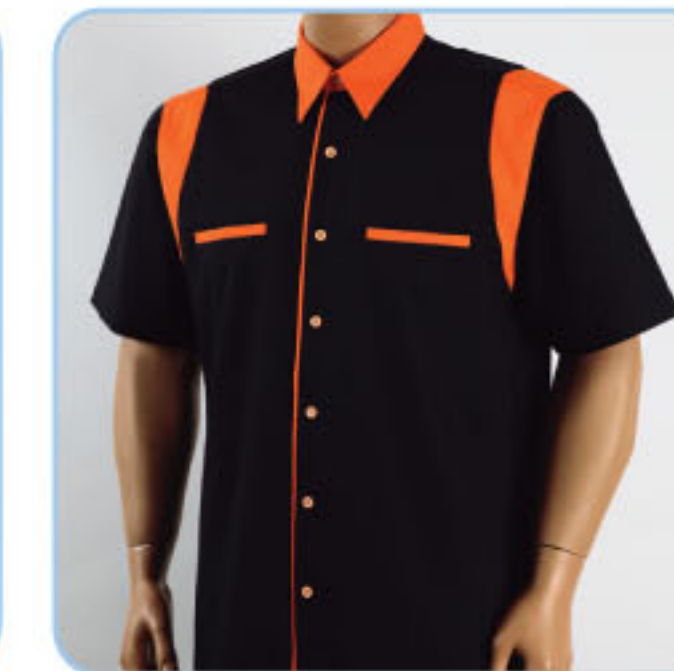

65% Polyester 35% Viscose  
 Sizes: S-3XL (Unisex) Weight: 200g/m<sup>2</sup>

Back View

F1 0800 • White/Black

F1 0801 • Navy/Red

F1 0802 • Black/Orange

F1 0805 • Red/Black

F1 0807 • Orange/Black

F1 0823 • Green/Black