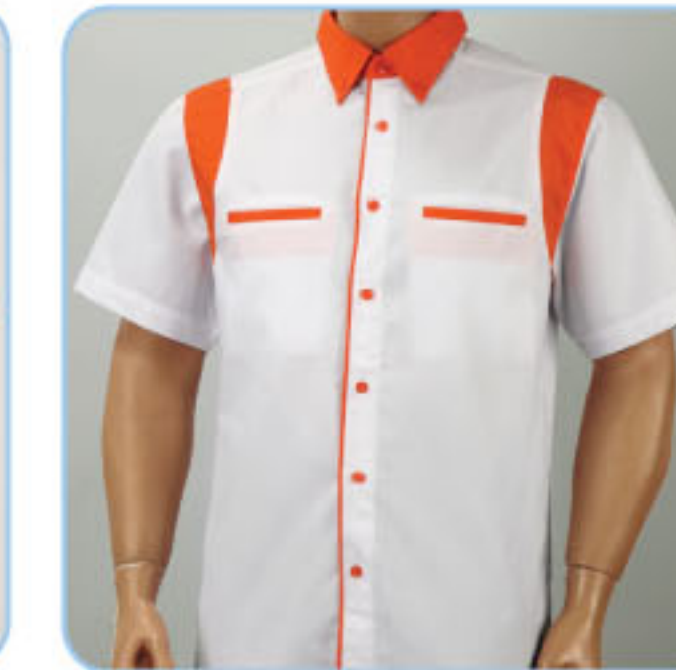

65% Polyester 35% Viscose  
 Sizes: S-3XL (Unisex) Weight: 200g/m<sup>2</sup>

Back View

F1 0800 • White/Black

F1 0801 • Navy/Red

F1 0802 • Black/Orange

F1 0805 • Red/Black

F1 0807 • Orange/Black

F1 0823 • Green/Black