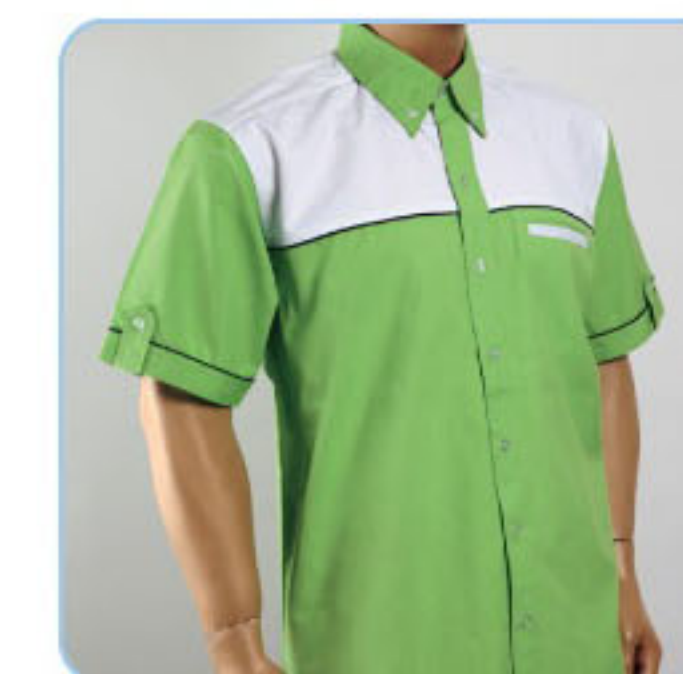

65% Polyester 35% Viscose  
 Sizes: S-3XL (Unisex) Weight: 200g/m<sup>2</sup>

F1 0401 • Navy & White

F1 0405 • Red & Black

F1 0407 • Orange & White

F1 0410 • LT. Blue & White

F1 0423 • Green & White