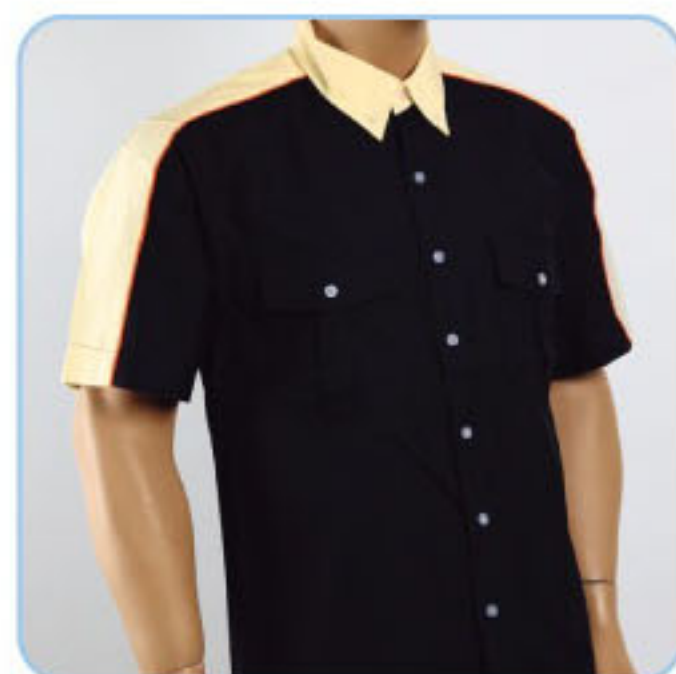

# F1 Uniform

Back View

65% Polyester 35% Viscose  
 Sizes: S-3XL (Unisex) Weight: 200g/m<sup>2</sup>

F1 0500 • White & Lt. Blue  
 (P/Black)

F1 0502 • Black & Yellow  
 (P/Orange)

F1 0522 • Peach & White  
 (P/Black)