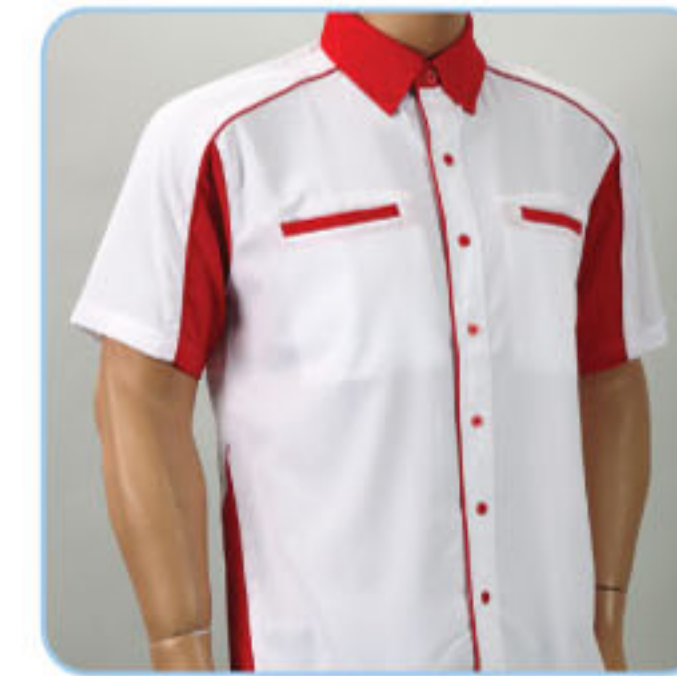

F1 1000 • White/Red
(P/Red)