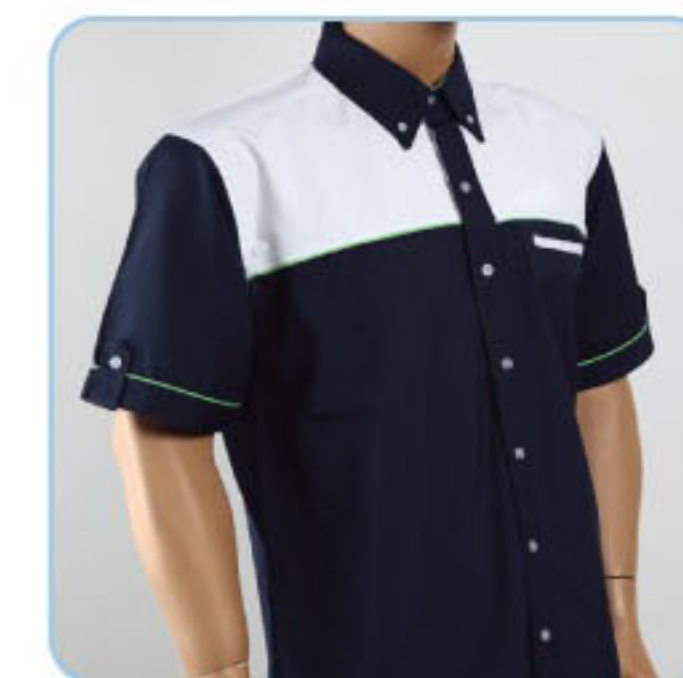

F1 0401 • Navy & White