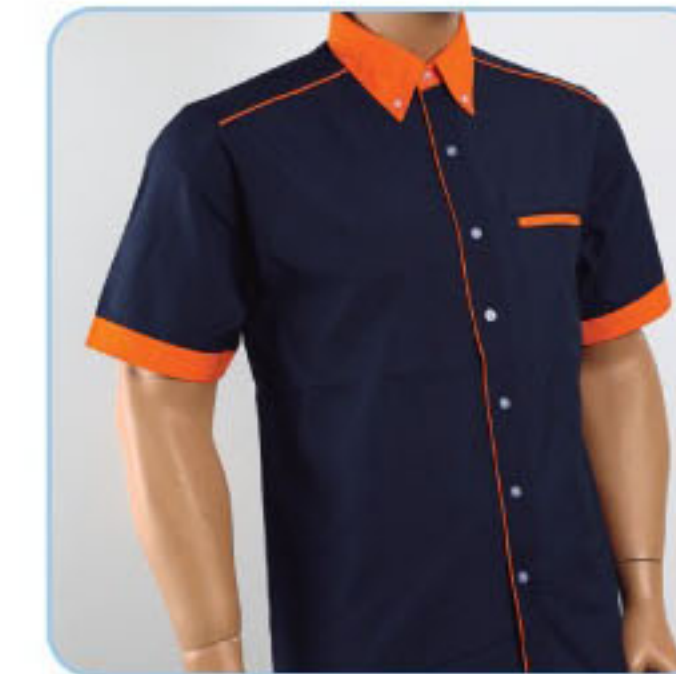

F1 0523 • Green & White  
 (P/Black)

Back View

65% Polyester 35% Viscose  
 Sizes: S-3XL (Unisex) Weight: 200g/m<sup>2</sup>

F1 0600 • White & Navy  
 (P/Navy)

F10601 • Navy & Orange  
 (P/Orange)

F1 0602 • Black & Red  
 (P/Red)