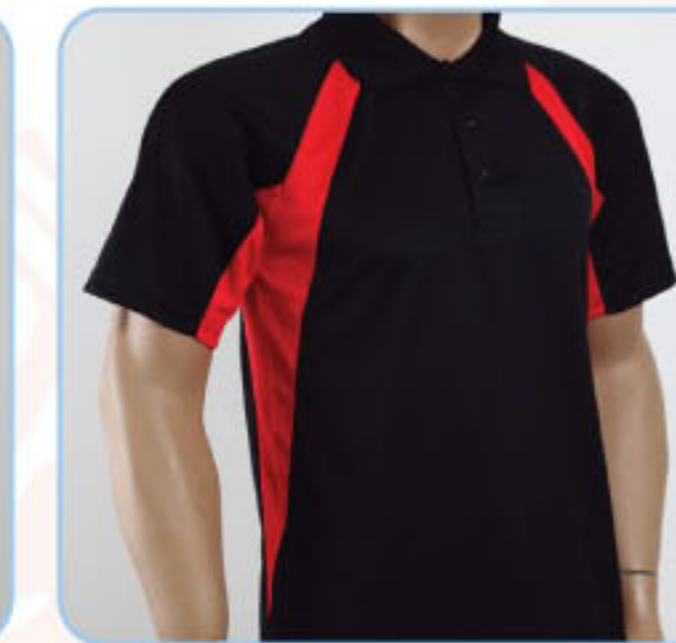

QD0502 • Black/Red