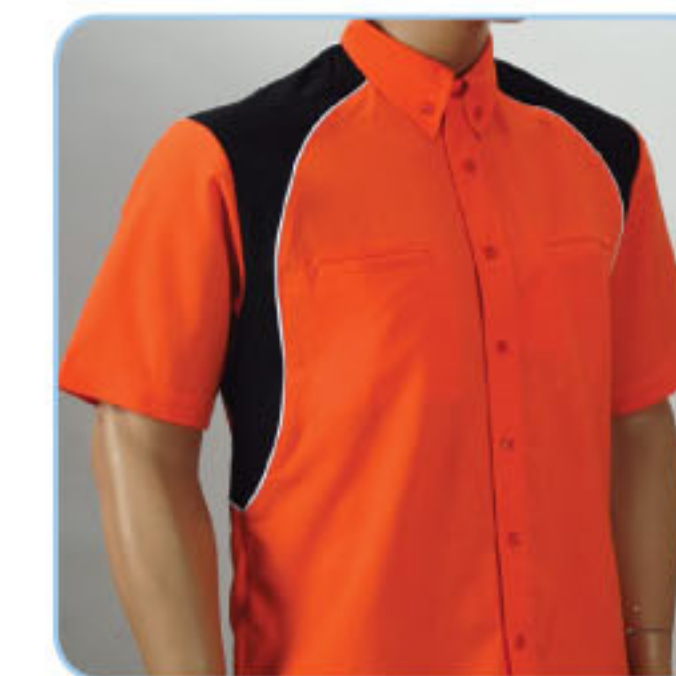

F1 1407 • Orange/Black
(P/White)