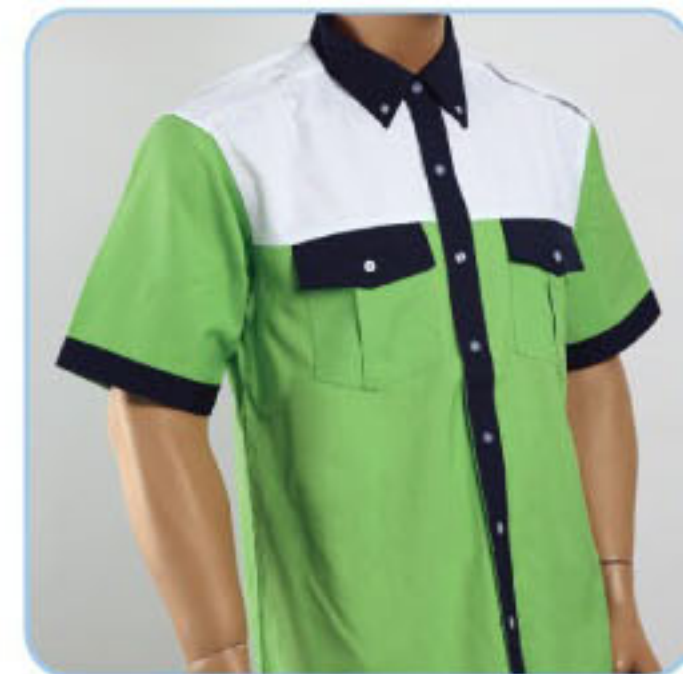

# F1 Uniform

65% Polyester 35% Viscose  
 Sizes: S-3XL (Unisex) Weight: 200g/m<sup>2</sup>

F1 0301 • Navy & Red

F1 0302 • Black & Red

F1 0305 • Red & Navy

F1 0307 • Orange & Black

F1 0310 • LT. Blue & Navy

F1 0323 • Green & Navy