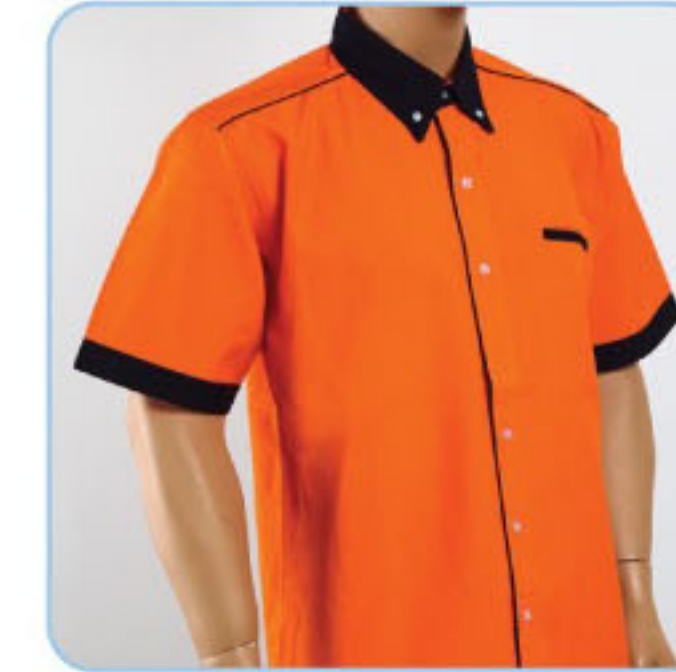

F1 0607 • Orange & Black
(P/Black)