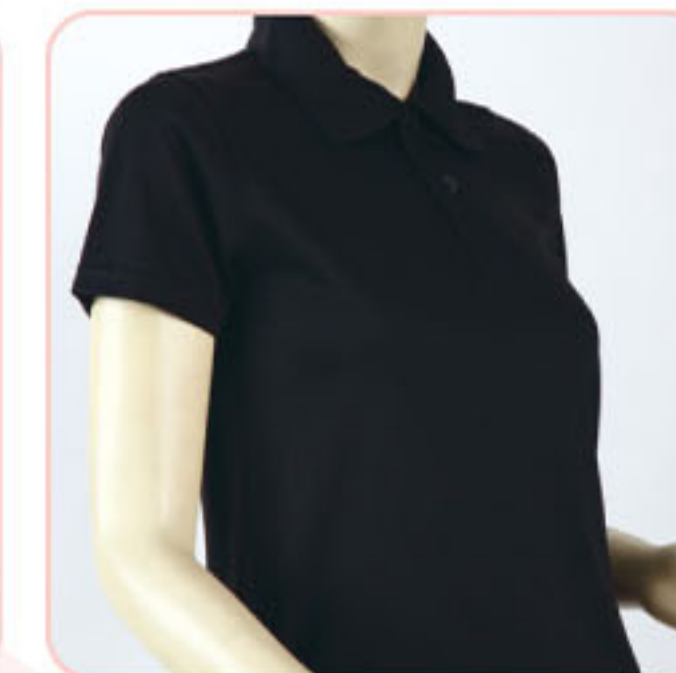

QD0610 • LT. Blue

QD0613 • Lime Green

Female

100% Microfibre  
 Sizes: S-XL (Female) Weight: 160g/m<sup>2</sup>

QD1600 • White

QD1601 • Navy

QD1602 • Black

QD1605 • Red