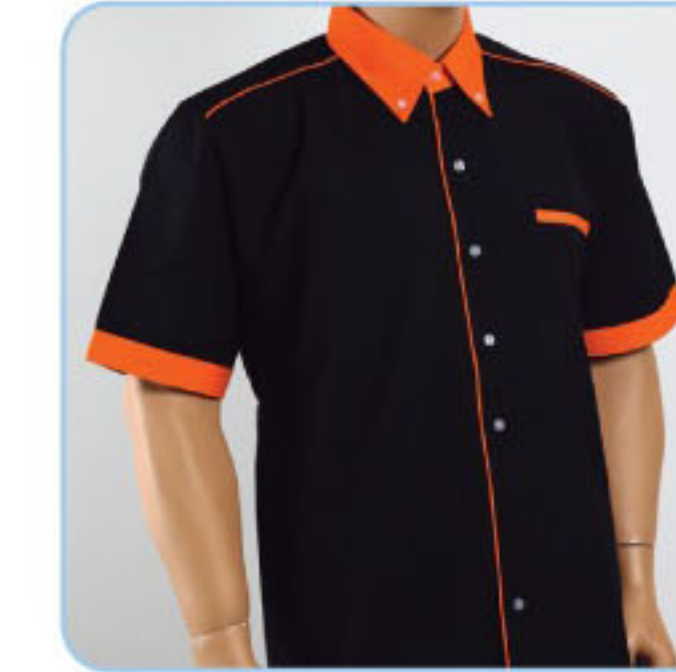

F1 0642 • Black & Orange
(P/Orange)