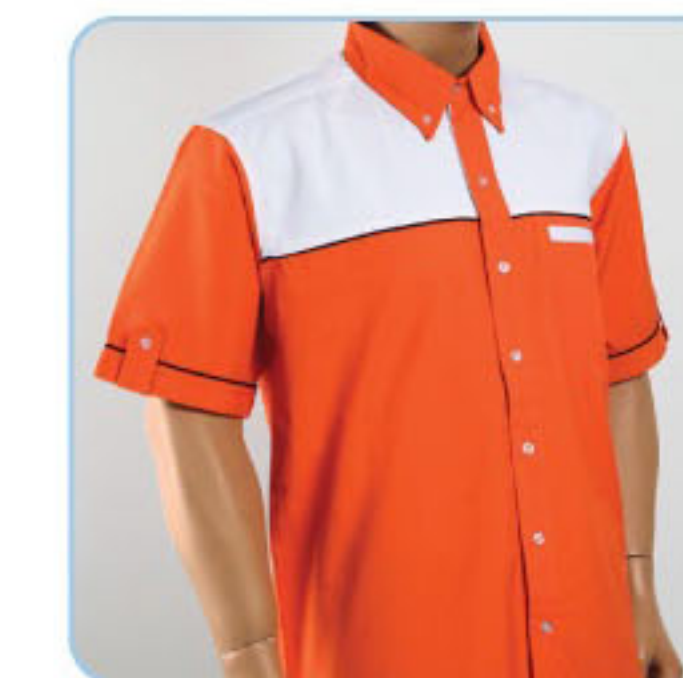

65% Polyester 35% Viscose  
 Sizes: S-3XL (Unisex) Weight: 200g/m<sup>2</sup>

F1 0401 • Navy & White

F1 0405 • Red & Black

F1 0407 • Orange & White

F1 0410 • LT. Blue & White

F1 0423 • Green & White