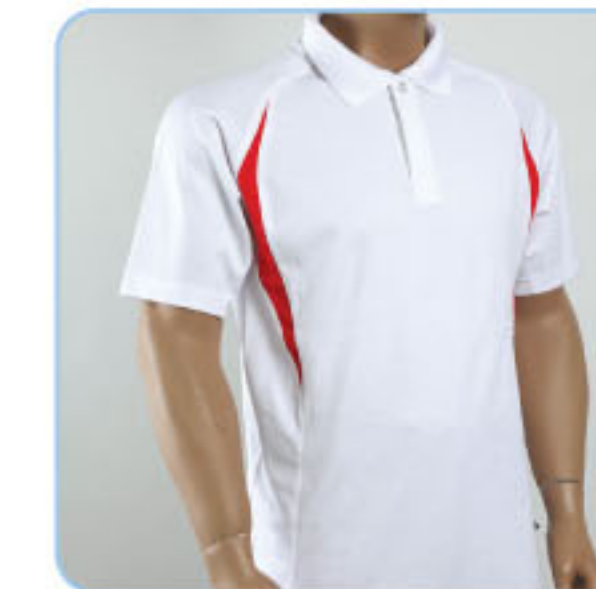

QD1335
• White (M/Red)