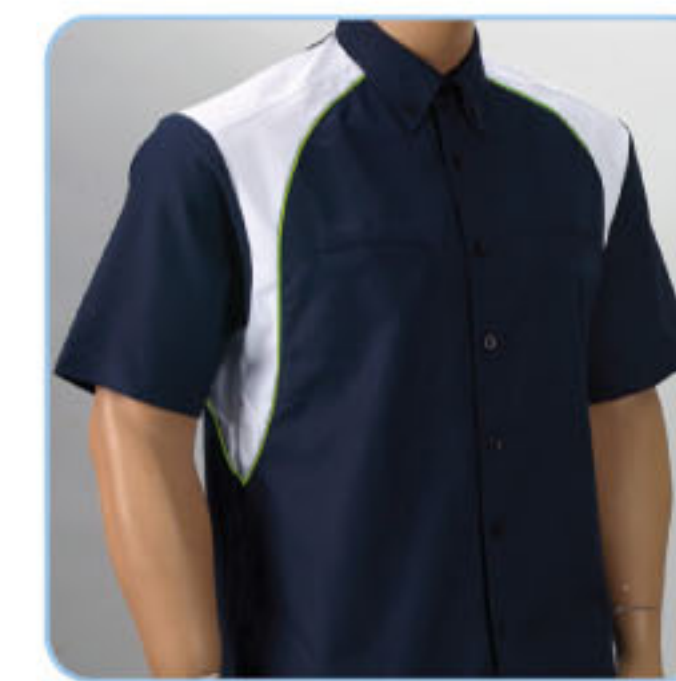

F1 1107 • Orange/Black  
 (P/Black)

F1 1110 • LT. Blue/Black  
 (P/Black)

NEW

65% Polyester 35% Viscose  
 Sizes: S-3XL (Unisex) Weight: 200g/m<sup>2</sup>

Back View

F1 1401 • Navy/White  
 (P/Lime Green)

F1 1402 • Black/Orange  
 (P/White)